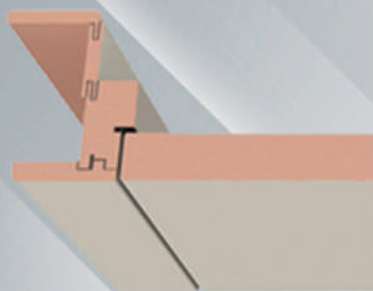

Турин 12

Турин 13

Турин 14

Турин 15

Сан-Ремо

Турин алюминиевая кромка

Комплектация: дверное полотно обрамляется алюминиевой кромкой с четырех сторон. В полотне установлен замок Vantage под сантехнический фиксатор, выполнено отверстие под ручку и зарез под скрытые петли; Дверная коробка МДФ телескопическая: торцованная под размер полотна, зарез под скрытые петли.

Турин 01

Турин 03

Турин 04

Турин 05

Турин 13

Турин 15

Компланарный погонаж
Устанавливается в одной плоскости с дверным полотном

Телескопический погонаж
Удобство монтажа без применения гвоздей и клея