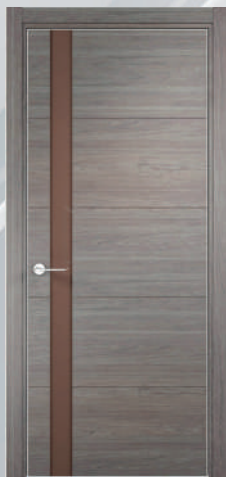

ДВЕРИ CASAPORTE СЕРИЯ ТУРИН

Турин 01

Турин 03

Турин 04

Турин 05

Турин 06

Турин 10

Турин 11

Турин 12

Турин 13

Турин 14

Турин 15

Сан-Ремо

Турин алюминиевая кромка

Комплектация: дверное полотно обрамляется алюминиевой кромкой с четырех сторон. В полотне установлен замок Vantage под сантехнический фиксатор, выполнено отверстие под ручку и зарез под скрытые петли; Дверная коробка МДФ телескопическая: торцованная под размер полотна, зарез под скрытые петли.

Турин 01

Турин 03

Турин 04

Турин 05

Турин 13

Турин 15

Компланарный погонаж
Устанавливается в одной плоскости с дверным полотном

Телескопический погонаж
Удобство монтажа без применения гвоздей и клея