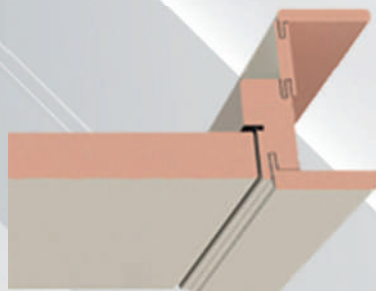

Турин 12

Турин 13

Турин 14

Турин 15

Сан-Ремо

Турин алюминиевая кромка

Комплектация: дверное полотно обрамляется алюминиевой кромкой с четырех сторон. В полотне установлен замок Vantage под сантехнический фиксатор, выполнено отверстие под ручку и зарез под скрытые петли; Дверная коробка МДФ телескопическая: торцованная под размер полотна, зарез под скрытые петли.

Турин 01

Турин 03

Турин 04

Турин 05

Турин 13

Турин 15

Компланарный погонаж
Устанавливается в одной плоскости с дверным полотном

Телескопический погонаж
Удобство монтажа без применения гвоздей и клея